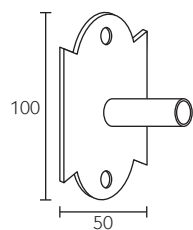

Cod. 129F11		Ø 12 mm						
FIN	cm	120	140	160	180	200	220	240
05 - 07 - 28 - 29 - 39 - 44								
45 - 46 - 47 - 48 - 49 - 68 - 69								
An.	n.	12	14	16	18	20	22	26
Sup. cm 20	n.	2	2	2	3	3	3	3

ANITA

129409

Rohr mit Kurven
Tubo con curvas
Rura z kolankiem

Cod.	129409		
FIN	Ø mm	12	
05 - 07 - 28 - 29 - 39 - 44			
45 - 46 - 47 - 48 - 49 - 68 - 69			

Cod.	129419		
FIN	Ø mm	12	
05 - 07 - 28 - 29 - 39 - 44			
45 - 46 - 47 - 48 - 49 - 68 - 69			

Cod.	129200							
FIN	l - cm	120	140	160	180	200	220	240
05 - 07 - 28 - 29 - 39 - 44								
45 - 46 - 47 - 48 - 49 - 68 - 69								

Components

529014

Anello con guarnizione ed occhiolo in plastica
 Ring with inlay and plastic eyelet
 Anneau avec joint et oeillet plastique
 Ring mit Gleiteinlage und Faltenleghaken
 Anilla con guarnición y gancho en plástico
 Kółko z wkładką teflonową i uchwytem plastikowym