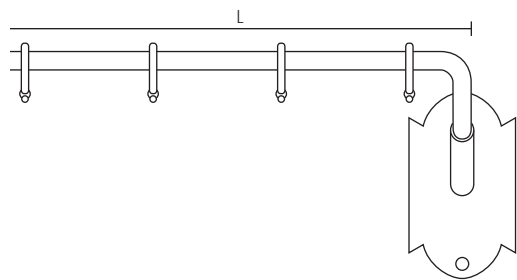

Scorritenda completo a parete
 Complete curtain set
 Tringle complète pose murale
 Komplette Wandgarnitur
 Conjunto completo a pared
 Karnisz kompletny montaż do ściany

FIN. = Finitura - Finish - Finition - Fertigung - Acabado - Wykonczenie
An. = Anelli - Rings - Anneaux - Ringe - Anillas - Kółka
Sup. = Supporti - Brackets - Supports - Träger - Soportes - Wsporniki

Cod. 129F11		Ø 12 mm						
FIN	cm	120	140	160	180	200	220	240
05 - 07 - 28 - 29 - 39 - 44								
45 - 46 - 47 - 48 - 49 - 68 - 69								
An.	n.	12	14	16	18	20	22	26
Sup. cm 20	n.	2	2	2	3	3	3	3

ANITA

129409

Rohr mit Kurven
Tubo con curvas
Rura z kolankiem

Cod.	129409		
FIN	Ø mm	12	
05 - 07 - 28 - 29 - 39 - 44			
45 - 46 - 47 - 48 - 49 - 68 - 69			

Cod.	129419		
FIN	Ø mm	12	
05 - 07 - 28 - 29 - 39 - 44			
45 - 46 - 47 - 48 - 49 - 68 - 69			

Cod.	129200							
FIN	l - cm	120	140	160	180	200	220	240
05 - 07 - 28 - 29 - 39 - 44								
45 - 46 - 47 - 48 - 49 - 68 - 69								

Components

529014

Anello con guarnizione ed occhiolo in plastica
 Ring with inlay and plastic eyelet
 Anneau avec joint et oeillet plastique
 Ring mit Gleiteinlage und Faltenleghaken
 Anilla con guarnición y gancho en plástico
 Kółko z wkładką teflonową i uchwytem plastikowym