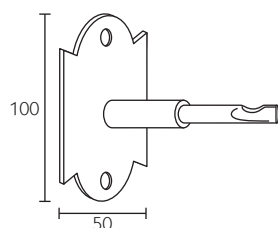

Cod. 129F11		Ø 12 mm						
FIN	cm	120	140	160	180	200	220	240
05 - 07 - 28 - 29 - 39 - 44								
45 - 46 - 47 - 48 - 49 - 68 - 69								
An.	n.	12	14	16	18	20	22	26
Sup. cm 20	n.	2	2	2	3	3	3	3

ANITA

129409

Supporto
Bracket
Support

Träger
Soporte
Wspornik

129419

Supporto intermedio
Central bracket
Support intermédiaire

Mittelträger
Soporte intermedio
Wspornik środkowy

129200

Tubo con curve
Tube with curves
Tube avec courbes

Rohr mit Kurven
Tubo con curvas
Rura z kolankiem

Cod.	129409		
FIN	Ø mm	12	
05 - 07 - 28 - 29 - 39 - 44			
45 - 46 - 47 - 48 - 49 - 68 - 69			

Cod.	129419		
FIN	Ø mm	12	
05 - 07 - 28 - 29 - 39 - 44			
45 - 46 - 47 - 48 - 49 - 68 - 69			

Cod.	129200							
FIN	l - cm	120	140	160	180	200	220	240
05 - 07 - 28 - 29 - 39 - 44								
45 - 46 - 47 - 48 - 49 - 68 - 69								

Components

529014

Anello con guarnizione ed occhiolo in plastica
 Ring with inlay and plastic eyelet
 Anneau avec joint et oeillet plastique
 Ring mit Gleiteinlage und Faltenleghaken
 Anilla con guarnición y gancho en plástico
 Kółko z wkładką teflonową i uchwytem plastikowym