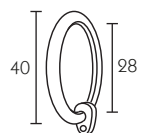

Cod. 129F11		Ø 12 mm						
FIN	cm	120	140	160	180	200	220	240
05 - 07 - 28 - 29 - 39 - 44								
45 - 46 - 47 - 48 - 49 - 68 - 69								
An.	n.	12	14	16	18	20	22	26
Sup. cm 20	n.	2	2	2	3	3	3	3

ANITA

129409

Supporto
Bracket
Support

Träger
Soporte
Wspornik

129419

Supporto intermedio
Central bracket
Support intermédiaire

Mittelträger
Soporte intermedio
Wspornik środkowy

129200

Tubo con curve
Tube with curves
Tube avec courbes

Rohr mit Kurven
Tubo con curvas
Rura z kolankiem

Cod.	129409		
FIN	Ø mm	12	
05 - 07 - 28 - 29 - 39 - 44			
45 - 46 - 47 - 48 - 49 - 68 - 69			

Cod.	129419		
FIN	Ø mm	12	
05 - 07 - 28 - 29 - 39 - 44			
45 - 46 - 47 - 48 - 49 - 68 - 69			

Cod.	129200							
FIN	l - cm	120	140	160	180	200	220	240
05 - 07 - 28 - 29 - 39 - 44								
45 - 46 - 47 - 48 - 49 - 68 - 69								

Components

529014

Anello con guarnizione ed occhiolo in plastica
 Ring with inlay and plastic eyelet
 Anneau avec joint et oeillet plastique
 Ring mit Gleiteinlage und Faltenleghaken
 Anilla con guarnición y gancho en plástico
 Kółko z wkładką teflonową i uchwytem plastikowym