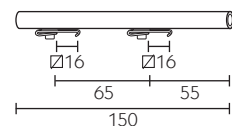

Deckenträger  
Soporte a techo  
Wspornik do sufitu

163200  
Profilo  
Profile  
Profil

Profil  
Perfil  
Profil

568016  
Giunzione  
Junction  
Jonction

568017  
Verbinder  
Enchufe  
Łącznik

Cod.		169808	169838
FIN	∅ mm	16	16
FIN	l - m	190	240
	lt - m	140	190
<b>28 - 29 - 45 - 69 - 103 - 304</b>			
<b>9FO - 9FA</b>			