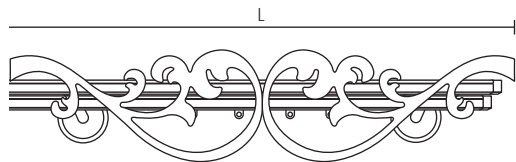

Scorritenda completo doppio a parete
Complete double curtain set
Tringle complète double
Komplette doppelgarnitur
Conjunto completo doble
Karnisz podwójny kompletny montaż do ściany