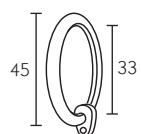

Tubo  
Tube  
Tube

Rohr  
Tubo  
Rura

<b>Cod.</b>		<b>209031</b>
<b>FIN</b>	<b>Ø mm</b>	<b>20</b>
<b>28 - 29 - 44</b>		
<b>28A</b>		
<b>45 - 47 - 68 - 69 - 103 - 105</b>		

<b>Cod.</b>		<b>209149</b>
<b>FIN</b>	<b>Ø mm</b>	<b>20</b>
<b>28 - 29 - 44</b>		
<b>45 - 47 - 68 - 69 - 103 - 105</b>		

<b>Cod.</b>		<b>209100</b>
<b>FIN</b>	<b>Ø mm</b>	<b>20</b>
<b>28 - 29 - 44</b>		
<b>45 - 47 - 68 - 69 - 103 - 105</b>		

# Components

205001

Rosetta a muro  
Recess bracket  
Naissance murale

Wandlager  
Soporte lateral  
Podkładka do muru

Cod.		205001
FIN	Ø mm	20
28 - 29 - 44		
45 - 47 - 68 - 69 - 103 - 105		

529013

Anello con guarnizione ed occhio in plastica  
Ring with inlay and plastic eyelet  
Anneau avec joint et oeillet plastique  
Ring mit Gleiteinlage und Faltenleghaken  
Anilla con guarnición y gancho en plástico  
Kółko z wkładką teflonową i uchwytem plastikowym

Cod.		529013
FIN	Ø mm	20
28 - 29 - 44		
45 - 47 - 68 - 69 - 103 - 105		

5160--

Fermatenda  
Holdback  
Porte-embrasse

Raffhalter  
Alzapaño  
Przytrzymanie franki

Cod.		516002	516003	516004
FIN	l - mm	100	150	200
28 - 29 - 44				
45 - 47 - 68 - 69 - 103 - 105				