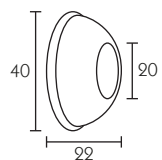

Components

205001

Rosetta a muro
Recess bracket
Naissance murale

Wandlager
Soporte lateral
Podkładka do muru

Cod.		205001
FIN	Ø mm	20
28 - 29 - 44		
45 - 47 - 68 - 69 - 103 - 105