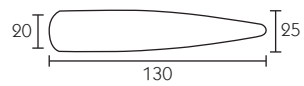

# EVA

209031

Terminale  
Finial  
Embout

Endstück  
Terminal  
Końcówka

209149

Supporto  
Bracket  
Support

Träger  
Soporte  
Wspornik

209100

Tubo  
Tube  
Tube

Rohr  
Tubo  
Rura

<b>Cod.</b>		<b>209031</b>
<b>FIN</b>	<b>Ø mm</b>	<b>20</b>
<b>28 - 29 - 44</b>		
<b>28A</b>		
<b>45 - 47 - 68 - 69 - 103 - 105</b>		

<b>Cod.</b>		<b>209149</b>
<b>FIN</b>	<b>Ø mm</b>	<b>20</b>
<b>28 - 29 - 44</b>		
<b>45 - 47 - 68 - 69 - 103 - 105</b>		