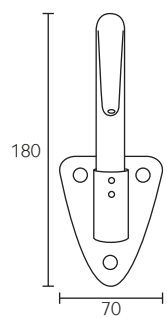

# EVA

209031

Terminale  
Finial  
Embout

Endstück  
Terminal  
Końcówka

209149

Supporto  
Bracket  
Support

Träger  
Soporte  
Wspornik

209100

Tubo  
Tube  
Tube

Rohr  
Tubo  
Rura

<b>Cod.</b>		<b>209031</b>
<b>FIN</b>	<b>Ø mm</b>	<b>20</b>
<b>28 - 29 - 44</b>		
<b>28A</b>		
<b>45 - 47 - 68 - 69 - 103 - 105</b>		

<b>Cod.</b>		<b>209149</b>
<b>FIN</b>	<b>Ø mm</b>	<b>20</b>
<b>28 - 29 - 44</b>		
<b>45 - 47 - 68 - 69 - 103 - 105</b>		

<b>Cod.</b>		<b>209100</b>
<b>FIN</b>	<b>Ø mm</b>	<b>20</b>
<b>28 - 29 - 44</b>		
<b>45 - 47 - 68 - 69 - 103 - 105</b>		

# Components

205001

Rosetta a muro  
Recess bracket  
Naissance murale

Wandlager  
Soporte lateral  
Podkładka do muru

Cod.		205001
FIN	Ø mm	20
28 - 29 - 44		
45 - 47 - 68 - 69 - 103 - 105		

529013

Anello con guarnizione ed occhio in plastica  
Ring with inlay and plastic eyelet  
Anneau avec joint et oeillet plastique  
Ring mit Gleiteinlage und Faltenleghaken  
Anilla con guarnición y gancho en plástico  
Kółko z wkładką teflonową i uchwytem plastikowym