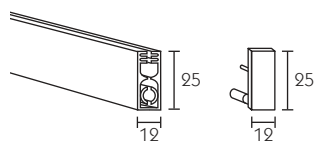

Cod.	563006
FIN	
67	
81	

Cod.	303090
FIN	

Cod.	753109	753119
FIN		
67		
81		

Cod.	563007	563008
FIN	h - mm	
67	80	100
81		

Components

5010
 Fiocco in plastica ABS
 Plastic cord weight
 Contrepoids en plastique
 Schnurbeschwerer aus "ABS"
 Contrapeso en platico
 Obciążnik plastikowy