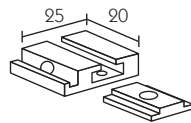

753119

Supportino laterale
Side hanger
Accrochage laterale
Retoureträger
Enganche lateral
Wspornik boczny