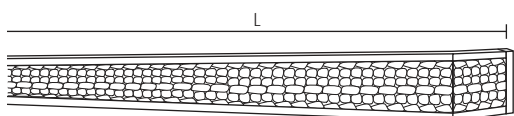

Cod. 703A05

FIN	cm	250	300	340	360	380	400	420	450
67									
81									
67 BB - BC - BM - IB - IN - IR									
67 CB - CC - CM - CN - CR									
81 BB - BC - BM - IB - IN - IR									
81 CB - CC - CM - CN - CR									
Port. 5 / Pesi Cod. 403190	cm	56	66	74	78	82	86	90	96
Sup.	n.	4	4	4	4	4	4	4	4

Maggiorazione movimento a corda - Surcharge for corded systems - Supplément pour tirage
 Zuschlag für Schnurbedienung - Suplemento por cuerda - Dodatkowo koszt mechanizmu

cm	140	160	180	200	220	250	300	340
cm	360	380	400	420	450			

IRINA

Scorritenda completo a soffitto
Complete curtain set with ceiling bracket
Tringle complète à plafond
Komplette Deckengarnitur
Conjunto completo a techo
Karnisz kompletny do sufitu

Scorritenda completo a soffitto - 4 vie
Complete curtain set with ceiling bracket - 4 ways
Tringle complète à plafond - 4 voies
Komplette Deckengarnitur - 4läufig
Conjunto completo a techo - 4 vías
Karnisz kompletny do sufitu - 4 biegi