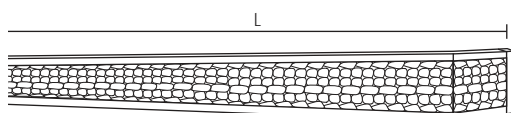

Aluminium satiniert matt - Kunstleder schwarz verflochten
Aluminio satinado mate - Entrelazado negro
Aluminium satynowy matowy - Pleciona czarna

IRINA

Scorritenda completo a soffitto - 3 vie
 Complete curtain set with ceiling bracket - 3 ways
 Tringle complète à plafond - 3 voies
 Komplette Deckengarnitur - 3läufig
 Conjunto completo a techo - 3 vías
 Karnisz kompletny do sufitu - 3 biegi

Scorritenda completo a soffitto - 4 vie
 Complete curtain set with ceiling bracket - 4 ways
 Tringle complète à plafond - 4 voies
 Komplette Deckengarnitur - 4läufig
 Conjunto completo a techo - 4 vías
 Karnisz kompletny do sufitu - 4 biegi