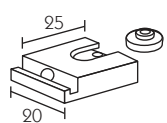

Rosetta a muro
Recess bracket
Naissance murale
Wandlager
Soporte lateral
Podkładka do muru

563006

Angolare
Angle
Retour

Kante
Ángulo
Narozny

303090

Profilo velcrato con traini e supporti scorrevoli
Velcro bar with sliding rings and tracks
Profil de velcro avec glisseurs et entraineurs
Panelwagen inkl. Klettband
Barra velcrada con correderas y remolques
Profil na rzep z podporami i linką przesuwną