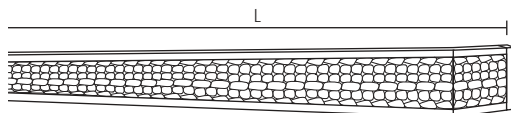

Fin. 67
Alluminio lucido
Bright aluminium
Aluminium poli

Aluminium poliert
Aluminio pulido
Aluminium polerowane

Fin. 81 IN
Alluminio satinato opaco - Intrecciato nero
Satin mat aluminium - Black interlaced leather
Aluminium satiné mat - Cuir noir entrelacé

Aluminium satiniert matt - Kunstleder schwarz verflochten
Aluminio satinado mate - Entrelazado negro
Aluminium satynowy matowy - Pleciona czarna

IRINA

Scorritenda completo a soffitto - 3 vie
 Complete curtain set with ceiling bracket - 3 ways
 Tringle complète à plafond - 3 voies
 Komplette Deckengarnitur - 3läufig
 Conjunto completo a techo - 3 vías
 Karnisz kompletny do sufitu - 3 biegi