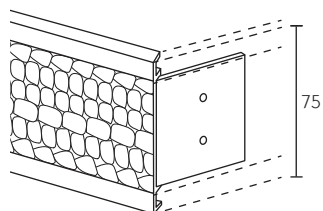

Components

703065
Terminale
Finial
Embout

Endstück
Terminal
Końcówka

7030--
Angolare
Angle
Retour

Kante
Ángulo
Narozny

703003
Binario
Track
Rail

Schiene
Riel
Tor

703004
Binario
Track
Rail

Schiene
Riel
Tor