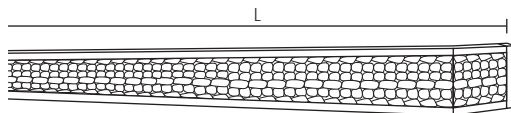

Fin. 67
Alluminio lucido
Bright aluminium
Aluminium poli

Aluminium poliert
Aluminio pulido
Aluminium polerowane

Fin. 81 IN
Alluminio satinato opaco - Intrecciato nero
Satin mat aluminium - Black interlaced leather
Aluminium satiné mat - Cuir noir entrelacé

Aluminium satiniert matt - Kunstleder schwarz verflochten
Aluminio satinado mate - Entrelazado negro
Aluminium satynowy matowy - Pleciona czarna

IRINA

Scorritenda completo a soffitto - 3 vie
 Complete curtain set with ceiling bracket - 3 ways
 Tringle complète à plafond - 3 voies
 Komplette Deckengarnitur - 3läufig
 Conjunto completo a techo - 3 vías
 Karnisz kompletny do sufitu - 3 biegi