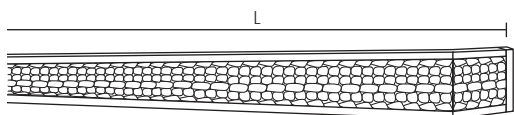

Scorritenda completo a soffitto - 4 vie
Complete curtain set with ceiling bracket - 4 ways
Tringle complète à plafond - 4 voies
Komplette Deckengarnitur - 4läufig
Conjunto completo a techo - 4 vías
Karnisz kompletny do sufitu - 4 biegi