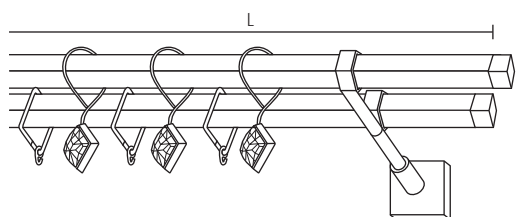

Scorritenda completo doppio a parete
Complete double curtain set
Tringle complète double
Komplette doppelgarnitur
Conjunto completo doble
Karnisz podwójny kompletny montaż do ściany

FIN. = Finitura - Finish - Finition - Fertigung - Acabado - Wykonczenie
An. = Anelli - Rings - Anneaux - Ringe - Anillas - Kółka
Pin. = Pinze - Clips - Pince - Clips - Pinzas - Żabki
Sup. = Supporti - Brackets - Supports - Träger - Soportes - Wsporniki

Cod. 154A91		Ø 15 mm								
FIN	cm	120	140	160	180	200	220	250	300	340
97										
An. Cod. 524031	n.	12	14	16	18	20	22	26	30	34
Sup. cm 6 - 16	n.	2	2	2	2	2	3	3	3	3

Cod. 154P91		Ø 15 mm								
FIN	cm	120	140	160	180	200	220	250	300	340
97										
Pin. Cod. 524033	n.	12	14	16	18	20	22	26	30	34
Sup. cm 6 - 16	n.	2	2	2	2	2	3	3	3	3

Cod. 154B91		Ø 15/15 mm								
FIN	cm	120	140	160	180	200	220	250	300	340
97										
An. Cod. 524031	n.	12/12	14/14	16/16	18/18	20/20	22/22	26/26	30/30	34/34
Sup. cm 6 - 16	n.	2	2	2	2	2	3	3	3	3

Cod. 154M91		Ø 15/15 mm								
FIN	cm	120	140	160	180	200	220	250	300	340
97										
Pin. / An.										
Cod. 524033 - 524031	n.	12/12	14/14	16/16	18/18	20/20	22/22	26/26	30/30	34/34
Sup. cm 6 - 16	n.	2	2	2	2	2	3	3	3	3