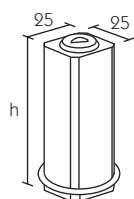

5630--

Fiocco piatto
Flat weight
Contrepoids plat

Schnurbeswerer
Contrapeso plano
Obciążnik płaski

Cod.	313587	
FIN		
25		
67		

Cod.	333100	313003SX / DX
FIN		
25		
67		

Cod.	1000	1001
FIN		

Cod.	1000P6*	1000P8**
FIN		
Euro/mt		

* Scorrevoli passo 60 mm - Runners each 60 mm - Glisseurs tous les 60 mm - Gleiter je 60 mm - Correderas cada 60 mm - Ślizgi co 60 mm
** Scorrevoli passo 80 mm - Runners each 80 mm - Glisseurs tous les 80 mm - Gleiter je 80 mm - Correderas cada 80 mm - Ślizgi co 80 mm

Cod.		563007	563008
FIN	h - mm	80	100
25			
67