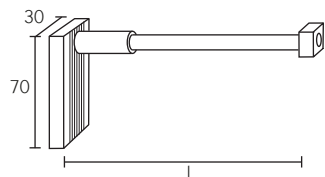

cm	120	140	160	180	200	220	250	300	340
----	-----	-----	-----	-----	-----	-----	-----	-----	-----

# RITA

333041

Terminale  
Finial  
Embout

Endstück  
Terminal  
Końcówka

333042

Terminale  
Finial  
Embout

333043

Endstück  
Terminal  
Końcówka