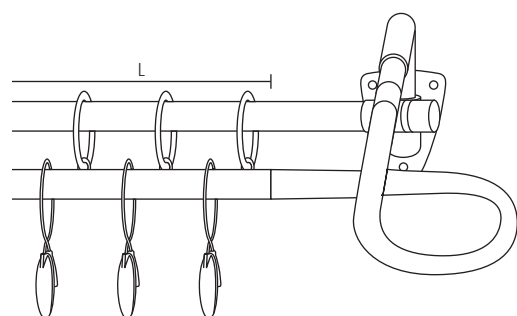

Scorritenda completo a parete
Complete curtain set
Tringle complète pose murale
Komplette Wandgarnitur
Conjunto completo a pared
Karnisz kompletny montaż do ściany

Scorritenda completo doppio a parete
Complete double curtain set
Tringle complète double
Komplette doppelgarnitur
Conjunto completo doble
Karnisz podwójny kompletny montaż do ściany

Scorritenda completo doppio a parete
Complete double curtain set
Tringle complète double
Komplette doppelgarnitur
Conjunto completo doble
Karnisz podwójny kompletny montaż do ściany

FIN. = Finitura - Finish - Finition - Fertigung - Acabado - Wykonczenie
An. = Anelli - Rings - Anneaux - Ringe - Anillas - Kółka
Pin. = Pinze - Clips - Pines - Clips - Pinzas - Żabki
Sup. = Supporti - Brackets - Supports - Träger - Soportes - Wsporniki

Cod. 209A15		Ø 20 mm							
FIN	cm	120	140	160	180	200	250	300	340
28 - 29 - 44									
45 - 47 - 66 - 68 - 69									
An. Cod. 529013	n.	12	14	16	18	20	26	30	34
Sup. cm 25	n.	2	2	2	2	2	3	3	3

Cod. 209P15		Ø 20 mm							
FIN	cm	120	140	160	180	200	250	300	340
28 - 29 - 44									
45 - 47 - 66 - 68 - 69									
Pin. Cod. 524014	n.	12	14	16	18	20	26	30	34
Sup. cm 25	n.	2	2	2	2	2	3	3	3

Cod. 209M15		Ø 20/20 mm							
FIN	cm	120	140	160	180	200	250	300	340
28 - 29 - 44									
45 - 47 - 66 - 68 - 69									
Gan. / Pin.									
Cod. 524014 - 529013	n.	12/12	14/14	16/16	18/18	20/20	26/26	30/30	34/34
Sup. cm 25	n.	2	2	2	2	2	3	3	3