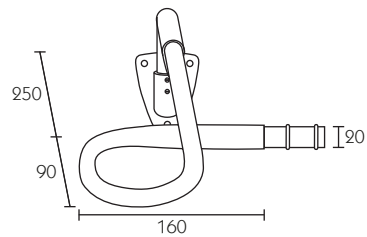

ALILA

209015

Terminale
Finial
Embout

Endstück
Terminal
Końcówka

206045

Tappo
End cap
Bouchon

Endkappe
Tapón
Zatyczka