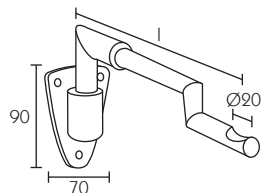

Cod. 209A15		Ø 20 mm							
FIN	cm	120	140	160	180	200	250	300	340
28 - 29 - 44									
45 - 47 - 66 - 68 - 69									
An. Cod. 529013	n.	12	14	16	18	20	26	30	34
Sup. cm 25	n.	2	2	2	2	2	3	3	3

Cod. 209P15		Ø 20 mm							
FIN	cm	120	140	160	180	200	250	300	340
28 - 29 - 44									
45 - 47 - 66 - 68 - 69									
Pin. Cod. 524014	n.	12	14	16	18	20	26	30	34
Sup. cm 25	n.	2	2	2	2	2	3	3	3

Cod. 209M15		Ø 20/20 mm							
FIN	cm	120	140	160	180	200	250	300	340
28 - 29 - 44									
45 - 47 - 66 - 68 - 69									
Gan. / Pin.									
Cod. 524014 - 529013	n.	12/12	14/14	16/16	18/18	20/20	26/26	30/30	34/34
Sup. cm 25	n.	2	2	2	2	2	3	3	3

ALILA

209015

Terminale
Finial
Embout

Endstück
Terminal
Końcówka

206045

Tappo
End cap
Bouchon

Endkappe
Tapón
Zatyczka

209049

Cod.		209001
FIN	Ø mm	20/20
28 - 29 - 44		
45 - 47 - 66 - 68 - 69		

Components

209100

Tubo
Tube
Tube

Rohr
Tubo
Rura

529013

Anello con guarnizione ed occhiolo in plastica
Ring with inlay and plastic eyelet
Anneau avec joint et œillet plastique
Ring mit Gleiteinlage und Faltenleghaken
Anilla con guarnición y gancho en plástico
Kółko z wkładką teflonową i uchwytem plastikowym