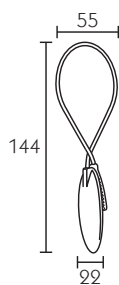

Cod.		209015SX / DX
FIN	Ø mm	20
28 - 29 - 44		
45 - 47 - 66 - 68 - 69		

Cod.		206045
FIN	Ø mm	20
28 - 29 - 44		
45 - 47 - 66 - 68 - 69		

Cod.		209049
FIN	Ø mm l - mm	20 80 - 160
28 - 29 - 44		
45 - 47 - 66 - 68 - 69		

Cod.		209001
FIN	Ø mm	20/20
28 - 29 - 44		
45 - 47 - 66 - 68 - 69		

Components

209100

Tubo
Tube
Tube

Rohr
Tubo
Rura

529013

Anello con guarnizione ed occhiolo in plastica
Ring with inlay and plastic eyelet
Anneau avec joint et œillet plastique
Ring mit Gleiteinlage und Faltenleghaken
Anilla con guarnición y gancho en plástico
Kółko z wkładką teflonową i uchwytem plastikowym

524014

Pinza
Clip
Pince

Clip
Pinza
Żabki

51--32

Fermatenda
Holdback
Porte-embrasse

Raffhalter
Alzapaño
Przytrzymanie franki

Cod.		209100
FIN	Ø mm	20
28 - 29 - 44		
45 - 47 - 66 - 68 - 69		

Cod.		529013
FIN	Ø mm	20
28 - 29 - 44		
45 - 47 - 66 - 68 - 69		

Cod.		524014
FIN	Ø mm	20
28 - 29 - 44		
45 - 47 - 66 - 68 - 69		

Cod.		519032	519132	519232
FIN	l - mm	100	150	200
28 - 29 - 44				
45 - 47 - 66 - 68 - 69				