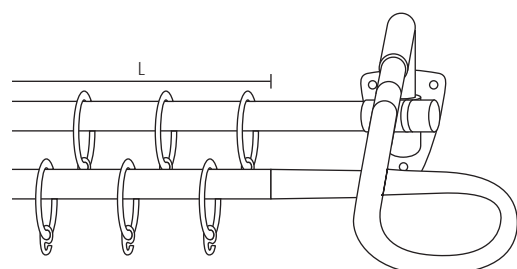

Scorritenda completo doppio a parete
Complete double curtain set
Tringle complète double
Komplette doppelgarnitur
Conjunto completo doble
Karnisz podwójny kompletny montaż do ściany