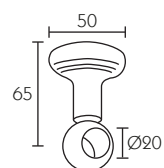

# Components

2063--

Supporto aperto  
Open bracket  
Support berceau

Offenträger  
Soporte abierto  
Wspornik otwarty

206387

Supporto doppio  
Double bracket  
Support double

Doppelträger  
Soporte doble  
Wspornik podwójny