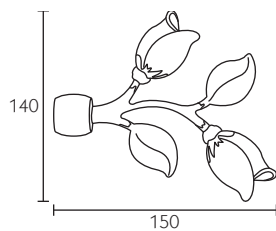

<b>Cod. 209B08</b>		<b>Ø 20/20 mm</b>							
<b>FIN</b>	<b>cm</b>	<b>120</b>	<b>140</b>	<b>160</b>	<b>180</b>	<b>200</b>	<b>250</b>	<b>300</b>	<b>340</b>
<b>28 - 29 - 304</b>									
<b>45 - 69 - 103</b>									
<b>9FO - 9FA</b>									
<b>DE</b>									
<b>An.</b>	<b>n.</b>	12/12	14/14	16/16	18/18	20/20	26/26	30/30	34/34
<b>Sup. cm 8 - 16</b>	<b>n.</b>	2	2	2	2	2	3	3	3

# FLAMINIA

169062

Terminale Ricciolo  
Finial Ricciolo  
Embout Ricciolo

Endstück Ricciolo  
Terminal Ricciolo  
Końcówka Ricciolo

169042

Terminale Acanto  
Finial Acanto  
Embout Acanto

Endstück Acanto  
Terminal Acanto  
Końcówka Acanto