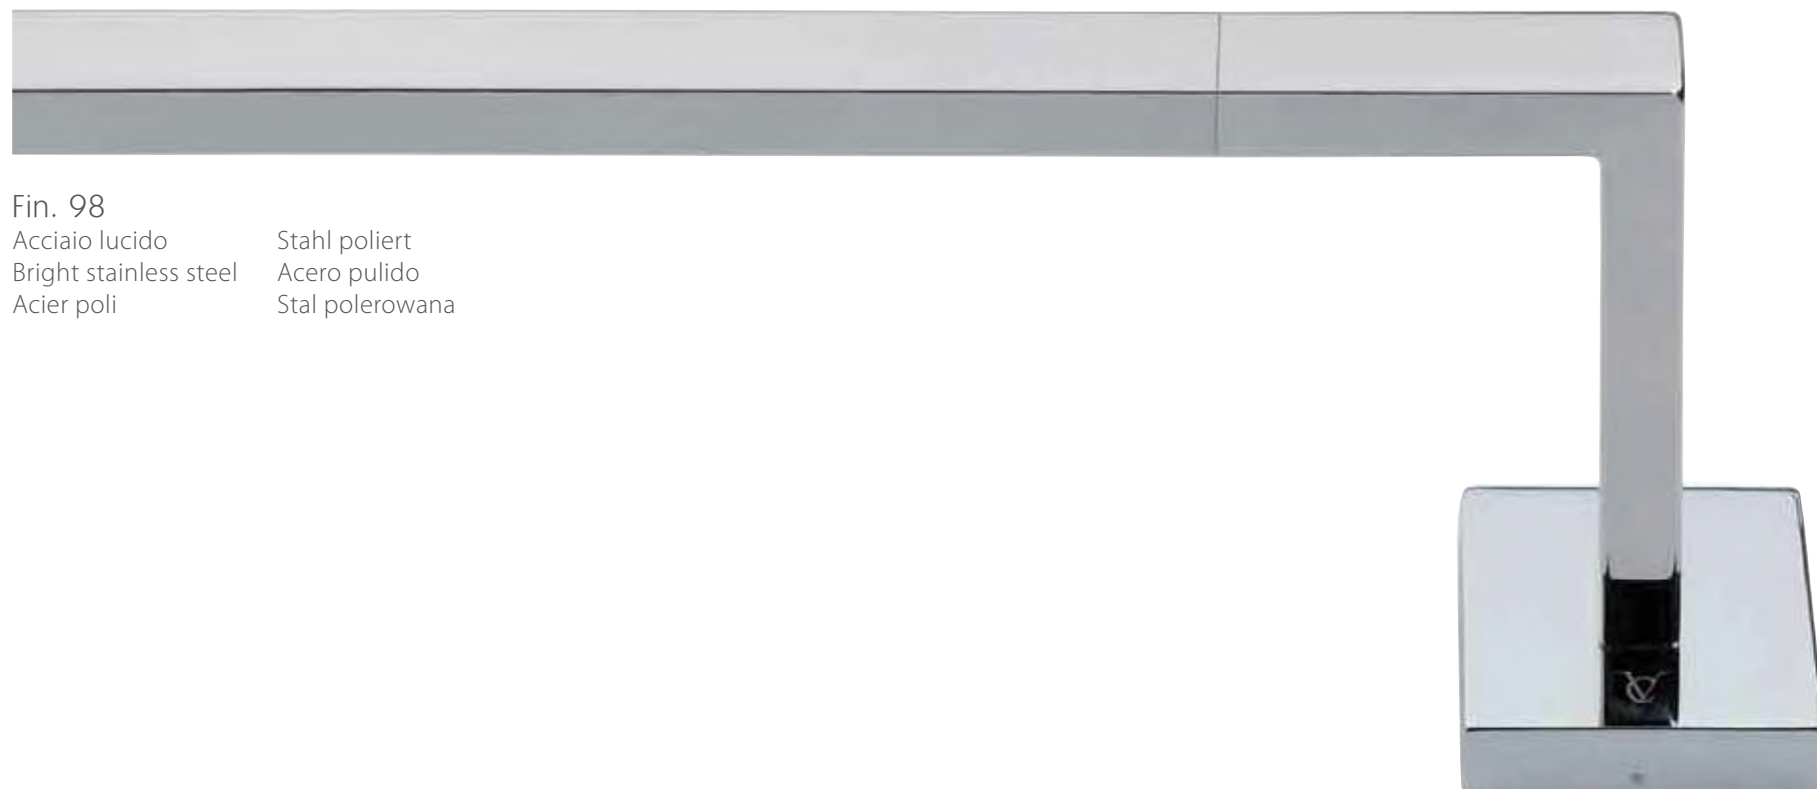

BRENDA

Ø20-40

Fin. 98

Acciaio lucido

Bright stainless steel

Acier poli

Stahl poliert

Acero pulido

Stal polerowana

Fin. 97

Acciaio satinato

Satin stainless steel

Acier satiné

Stahl satiniert matt

Acero satinado

Stal satynowy