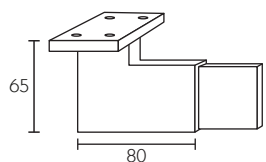

BRENDA

414798

Supporto a soffitto
Ceiling bracket
Support à plafond

Deckenträger
Soporte a techo
Wspornik do sufitu