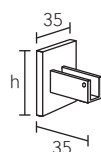

--4001

Rosetta a muro
Recess bracket
Naissance murale
Wandlager
Soporte lateral
Podkładka do muru