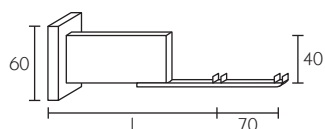

4147--

Supporto intermedio doppio
Central double bracket
Support intermédiaire double
Mitteldoppelträger
Soporte intermedio doble
Wspornik środkowy podwójny

Cod.		414798
FIN	∅ mm	40 x 10
97		
98		

Cod.		214709	214719	214729
FIN	∅ mm	20 x 10	20 x 10	20 x 10
	l - mm	90	140	210
97				
98				

Cod.		414709	414719	414729
FIN	∅ mm	40 x 10	40 x 10	40 x 10
	l - mm	90	140	210
97				
98				

Cod.		214716	214726
FIN	∅ mm	20 x 10	20 x 10
	l - mm	90	140
97			
98			

Cod.		414716	414726
FIN	∅ mm	40 x 10	40 x 10
	l - mm	90	140
97			
98