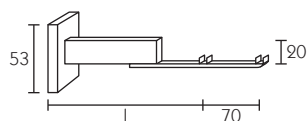

2147--

Supporto intermedio doppio
Central double bracket
Support intermédiaire double
Mitteldoppelträger
Soporte intermedio doble
Wspornik środkowy podwójny