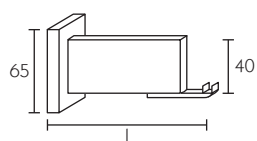

4147--

Supporto intermedio
Central bracket
Support intermédiaire

Mittelträger
Soporte intermedio
Wspornik środkowy