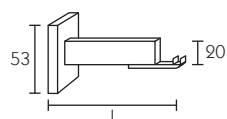

2147--

Supporto intermedio
Central bracket
Support intermédiaire

Mittelträger
Soporte intermedio
Wspornik środkowy