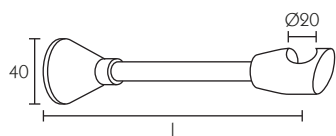

203119

Supporto
Bracket
Support

Träger
Soporte
Wspornik