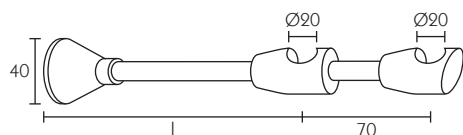

Cod. 206B85		Ø 20/20 mm								
FIN	cm	120	140	160	180	200	220	250	300	340
194 - 194 B - G - R - V										
159										
An. Cod. 526073	n.	12/12	14/14	16/16	18/18	20/20	22/22	26/26	30/30	34/34
Sup. cm 8 - 16	n.	2	2	2	2	2	3	3	3	3

Cod. 206B15		Ø 20/20 mm								
FIN	cm	120	140	160	180	200	220	250	300	340
194 - 194 B - G - R - V										
159										
An. Cod. 526073	n.	12/12	14/14	16/16	18/18	20/20	22/22	26/26	30/30	34/34
Sup. cm 8 - 16	n.	2	2	2	2	2	3	3	3	3

Components

206085

Terminale **Marinella**
 Fiala **Marinella**
 Embout **Marinella**

Endstück **Marinella**
 Terminal **Marinella**
 Końcówka **Marinella**

206015

Terminale **Desiré**
 Fiala **Desiré**
 Embout **Desiré**

Endstück **Desiré**
 Terminal **Desiré**
 Końcówka **Desiré**

206045

Tappo
 Endcap
 Bouchon

Endkappe
 Tapón
 Zatyčka

203119

Supporto
 Bracket
 Support

Träger
 Soporte
 Wspornik

203917 223427