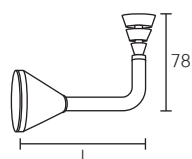

Cod.	203119	203129
FIN	Ø mm	20
03	l - mm	80 - 240
95		

Cod.	203917	203927
FIN	Ø mm	20/20
03	l - mm	80 - 240
95		

Components

206298

Supporto monoblocco
Monobloc bracket
Support monobloc

Einstückträger
Soporte monobloque
Wspornik monoblok

204110

Tubo spessore 1 mm
Steel tube thickn. 1 mm
Tube INOX épais. 1 mm
Stahl Rohr Dicke 1 mm
Tubo acero espes. 1 mm
Rura stalowa grub. 1 mm

204001

Rosetta a muro
Recess bracket
Naissance murale
Wandlager
Soporte lateral
Podkładka do muru

526073

Anello con guarnizione ed occhiolo in plastica
Ring with inlay and plastic eyelet
Anneau avec joint et œillet plastique
Ring mit Gleiteinlage und Faltenleghaken
Anilla con guarnición y gancho en plástico
Kółko z wkładką teflonową i uchwytem plastikowym