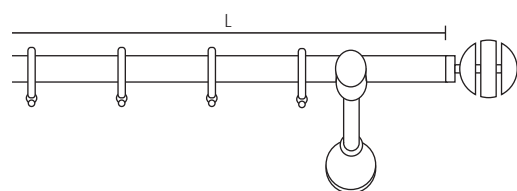

DESIRÉ

Scorritenda completo a parete
Complete curtain set
Tringle complète pose murale
Komplette Wandgarnitur
Conjunto completo a pared
Karnisz kompletny montaż do ściany