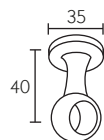

Cod. 206B15		Ø 20/20 mm								
FIN	cm	120	140	160	180	200	220	250	300	340
194 - 194 B - G - R - V										
159										
An. Cod. 526073	n.	12/12	14/14	16/16	18/18	20/20	22/22	26/26	30/30	34/34
Sup. cm 8 - 16	n.	2	2	2	2	2	3	3	3	3

Supporto doppio
 Double bracket
 Support double

Doppelträger
 Soporte doble
 Wspornik podwójny

Cod.	206085
FIN	Ø mm
194 - 03 B - G - R - V	20
59	

Cod.	206015
FIN	Ø mm
194 - 03 B - G - R - V	20
59	

Cod.	206045
FIN	Ø mm
95 - 03	20

Cod.	203119	203129
FIN	Ø mm	20
03	l - mm	80 - 240
95		

Cod.	203917	203927
FIN	Ø mm	20/20
03	l - mm	80 - 240
95		

Components

206298

Supporto monoblocco
Monobloc bracket
Support monobloc

Einstückträger
Soporte monobloque
Wspornik monoblok

204110

Tubo spessore 1 mm
Steel tube thickn. 1 mm
Tube INOX épais. 1 mm
Stahl Rohr Dicke 1 mm
Tubo acero espes. 1 mm
Rura stalowa grub. 1 mm

204001

Rosetta a muro
Recess bracket
Naissance murale
Wandlager
Soporte lateral
Podkładka do muru