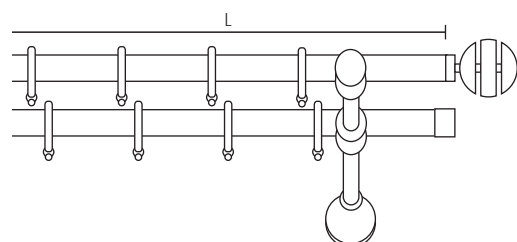

Scorritenda completo doppio a parete
Complete double curtain set
Tringle complète double
Komplette doppelgarnitur
Conjunto completo doble
Karnisz podwójny kompletny montaż do ściany

FIN. = Finitura - Finish - Finition - Fertigung - Acabado - Wykonczenie
An. = Anelli - Rings - Anneaux - Ringe - Anillas - Kółka
Sup. = Supporti - Brackets - Supports - Träger - Soportes - Wsporniki

Cod. 206A85		Ø 20 mm								
FIN	cm	120	140	160	180	200	220	250	300	340
194 - 194 B - G - R - V										
159										
An. Cod. 526073	n.	12	14	16	18	20	22	26	30	34
Sup. cm 8 - 16	n.	2	2	2	2	2	3	3	3	3

Cod. 206B85		Ø 20/20 mm								
FIN	cm	120	140	160	180	200	220	250	300	340
194 - 194 B - G - R - V										
159										
An. Cod. 526073	n.	12/12	14/14	16/16	18/18	20/20	22/22	26/26	30/30	34/34
Sup. cm 8 - 16	n.	2	2	2	2	2	3	3	3	3

Cod. 206A15		Ø 20 mm								
FIN	cm	120	140	160	180	200	220	250	300	340
194 - 194 B - G - R - V										
159										
An. Cod. 526073	n.	12	14	16	18	20	22	26	30	34
Sup. cm 8 - 16	n.	2	2	2	2	2	3	3	3	3

Cod. 206B15		Ø 20/20 mm								
FIN	cm	120	140	160	180	200	220	250	300	340
194 - 194 B - G - R - V										
159										
An. Cod. 526073	n.	12/12	14/14	16/16	18/18	20/20	22/22	26/26	30/30	34/34
Sup. cm 8 - 16	n.	2	2	2	2	2	3	3	3	3