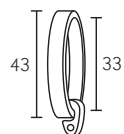

Cod. 206B15		Ø 20/20 mm								
FIN	cm	120	140	160	180	200	220	250	300	340
194 - 194 B - G - R - V										
159										
An. Cod. 526073	n.	12/12	14/14	16/16	18/18	20/20	22/22	26/26	30/30	34/34
Sup. cm 8 - 16	n.	2	2	2	2	2	3	3	3	3

Supporto doppio
 Double bracket
 Support double

Doppelträger
 Soporte doble
 Wspornik podwójny

Cod.	206085
FIN	Ø mm
194 - 03 B - G - R - V	20
59	

Cod.	206015
FIN	Ø mm
194 - 03 B - G - R - V	20
59	

Cod.	206045
FIN	Ø mm
95 - 03	20

Cod.	203119	203129
FIN	Ø mm	20
03	l - mm	80 - 240
95		

Cod.	203917	203927
FIN	Ø mm	20/20
03	l - mm	80 - 240
95		

Components

206298

Supporto monoblocco
Monobloc bracket
Support monobloc

Einstückträger
Soporte monobloque
Wspornik monoblok

204110

Tubo spessore 1 mm
Steel tube thickn. 1 mm
Tube INOX épais. 1 mm
Stahl Rohr Dicke 1 mm
Tubo acero espes. 1 mm
Rura stalowa grub. 1 mm

204001

Rosetta a muro
Recess bracket
Naissance murale
Wandlager
Soporte lateral
Podkładka do muru