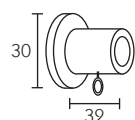

Supporto doppio
 Double bracket
 Support double

Doppelträger
 Soporte doble
 Wspornik podwójny

Cod.	206085
FIN	Ø mm
194 - 03 B - G - R - V	20
59	

Cod.	206015
FIN	Ø mm
194 - 03 B - G - R - V	20
59	

Cod.	206045
FIN	Ø mm
95 - 03	20

Cod.	203119	203129
FIN	Ø mm	20
03	l - mm	80 - 240
95		

Cod.	203917	203927
FIN	Ø mm	20/20
03	l - mm	80 - 240
95		

Components

206298

Supporto monoblocco
Monobloc bracket
Support monobloc

Einstückträger
Soporte monobloque
Wspornik monoblok

204110

Tubo spessore 1 mm
Steel tube thickn. 1 mm
Tube INOX épais. 1 mm
Stahl Rohr Dicke 1 mm
Tubo acero espes. 1 mm
Rura stalowa grub. 1 mm

204001

Rosetta a muro
Recess bracket
Naissance murale
Wandlager
Soporte lateral
Podkładka do muru