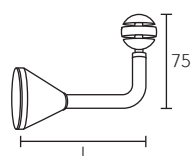

5040--

Fermatenda **Desiré**
Holdback **Desiré**
Porte-embrasse **Desiré**

Raffhalter **Desiré**
Alzapaño **Desiré**
Przytrzymanie firanki **Desiré**

Cod.		206298
FIN	Ø mm	20
03		
95		

Cod.		204110	204001
FIN	Ø mm	20	20
97			
98			

Cod.		526073
FIN	Ø mm	20
03		
95		

Cod.		504015	504016	504017
FIN	l - mm	100	150	200
194 - 03 B - G - R - V				
59				

Cod.		504018	504019	504020
FIN	l - mm	100	150	200
194 - 03 B - G - R - V				
59