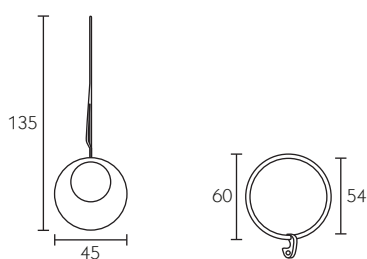

Cod.		104101
FIN	Ø mm	10
97		
98 - 312		

Cod.		063409	103409
FIN	Ø mm	6	10
03 - 09 - 312			

Cod.		033409
FIN	Ø mm	3
03 - 09 - 312		

Components

104100

Tubo **Shaïda**
Tube **Shaïda**
Tube **Shaïda**
Rohr **Shaïda**
Tubo **Shaïda**
Rura **Shaïda**

Cavo acciaio
Stainless steel cable
Câble en acier

Stahlkabel
Cable de acero
Lina stalowa

524026

Pinza
Clip
Pince
Clips
Pinza
Żabki

524035

Anello
Ring
Anneau
Ring
Anilla
Kólko

513011

Fermatenda
Holdback
Porte-embrasse