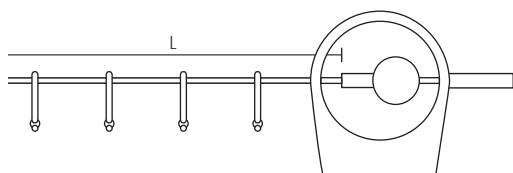

KEIRA

Scorritenda completo a parete
Complete curtain set
Tringle complète pose murale
Komplette Wandgarnitur
Conjunto completo a pared
Karnisz kompletny montaż do ściany