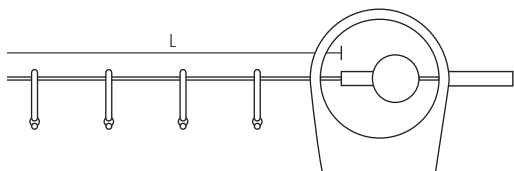

SAKINA

Scorritenda completo a parete
Complete curtain set
Tringle complète pose murale
Komplette Wandgarnitur
Conjunto completo a pared
Karnisz kompletny montaż do ściany

FIN. = Finitura - Finish - Finition - Fertigung - Acabado - Wykonczenie
An. = Anelli - Rings - Anneaux - Ringe - Anillas - Kółka
Pin. = Pinze - Clips - Pincas - Clips - Pinzas - Żabki
Sup. = Supporti - Brackets - Supports - Träger - Soportes - Wsporniki

Cod. 033A01		Ø 3 mm								
FIN	cm	120	140	160	180	200	220	250	300	340
03										
09										
102										
3312										
9312										
An.	n.	12	14	16	18	20	22	26	30	34
Sup. cm 7	n.	2	2	2	2	2	3	3	3	3