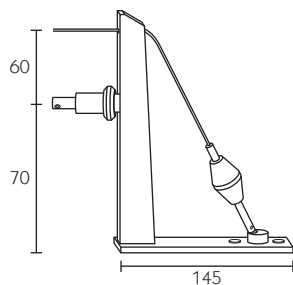

Cod. 026C01		Ø 2 mm									
FIN	cm	120	140	160	180	200	220	250	300	340	
01											
03 - 96											
09											
An. Cod. 526071	n.	12/12	14/14	16/16	18/18	20/20	22/22	26/26	30/30	34/34	
Sup. cm 8	n.	2	2	2	2	2	3	3	3	3	

YASINE

0260--

Terminale semplice
Single finial
Embout simple

Einzel Endstück
Terminal simple
Końcówka pojedynczy

026013

Terminale doppio
Double finial
Embout double

Doppel Endstück
Terminal doble
Końcówka podwójny