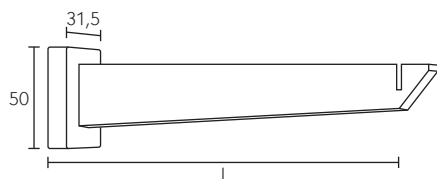

Cod. 026B01		Ø 2 mm									
FIN	cm	120	140	160	180	200	220	250	300	340	
01											
03 - 96											
09											
An. Cod. 526071	n.	12	14	16	18	20	22	26	30	34	
Sup. cm 16	n.	2	2	2	2	2	3	3	3	3	

Scorritenda completo doppio a parete
Complete double curtain set
Tringle complète double
Komplette doppelgarnitur
Conjunto completo doble
Karnisz podwójny kompletny montaż do ściany

Cod. 026C01		Ø 2 mm									
FIN	cm	120	140	160	180	200	220	250	300	340	
01											
03 - 96											
09											
An. Cod. 526071	n.	12/12	14/14	16/16	18/18	20/20	22/22	26/26	30/30	34/34	
Sup. cm 8	n.	2	2	2	2	2	3	3	3	3	

YASINE

0260--

Terminale semplice
Single finial
Embout simple

Einzel Endstück
Terminal simple
Końcówka pojedynczy

026013

Terminale doppio
Double finial
Embout double

Doppel Endstück
Terminal doble
Końcówka podwójny