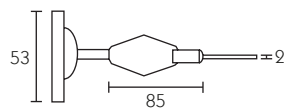

Components

026055Y

Rosetta a muro
Recess bracket
Naissance murale

Wandlager
Soporte lateral
Podkładka do muru