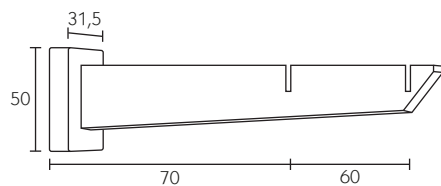

026008

Supporto intermedio doppio
Central double bracket
Support intermédiaire double
Mitteldoppelträger
Soporte intermedio doble
Wspornik środkowy podwójny

Cod.		026001	026002
FIN	l - mm	120	160
01			
03 - 96			
09			

Cod.		026013
FIN	l - mm	70
01		
03 - 96		
09		

Cod.		026003	026004
FIN	l - mm	120	160
01			
03 - 96			
09			

Cod.		026008
FIN	l - mm	70
01		
03 - 96		
09