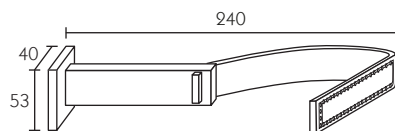

1012 1065  
Scorrevole  
Runner  
Glisseur  
Gleiter  
Corredera  
Ślizgacze

1065--  
Scorrevoli  
Runners  
Glisseurs

Gleiter  
Correderas  
Ślizgacze

5130--  
Fermatenda  
Holdback  
Porte-embrasse

513065  
Raffhalter  
Alzapaño  
Przytrzymanie firanki