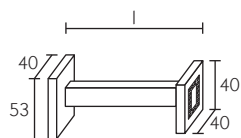

5130--
Fermatenda
Holdback
Porte-embrasse