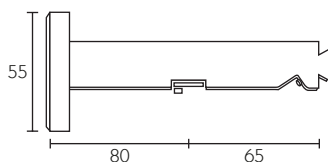

313217

Supporto doppio
Double bracket
Support double

Doppelträger
Soporte doble
Wspornik podwójny