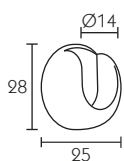

Cod.		146045	206045
FIN	Ø mm	14	20
	l - mm	14	20
05 - 28 - 29 - 44			
45 - 48 - 69 - 103 - 105			
A1 - A2 - A3 - A4			

Cod.		149219	149229	209219	209229
FIN	Ø mm	14	14	20	20
	l - mm	80 - 160	80 - 240	80 - 160	80 - 240
05 - 28 - 29 - 44					
45 - 48 - 69 - 103 - 105					
A1 - A2 - A3 - A4					

Cod.		149008	205003
FIN	Ø mm	12/14	12/20
05 - 28 - 29 - 44			
45 - 48 - 69 - 103 - 105			
A1 - A2 - A3 - A4			

Cod.		146208	206298
FIN	Ø mm	14	20
	h - mm	29	35
	l - mm	33	40
	L1 - mm	42	51
05 - 28 - 29 - 44			
45 - 48 - 69 - 103 - 105			
A1 - A2 - A3 - A4			

Components

149110

Barra
Bar
Barre
Stange
Barra
Drażek

209100

Tubo
Tube
Tube
Rohr
Tubo
Rura

145001

Rosetta a muro
Recess bracket
Naissance murale

205001