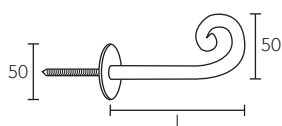

5190--

Fermatenda
Holdback
Porte-embrasse

Raffhalter
Alzapaño
Przytrzymanie firanki

Cod.		149110	209100
FIN	Ø mm	14	20
05 - 28 - 29 - 44		18,90	17,10
45- 48 - 69 - 103 - 105		20,80	18,80
A1 - A2 - A3 - A4		20,80	18,80

Cod.		145001	205001
FIN	Ø mm	14	20
05 - 28 - 29 - 44		6,70	15,80
45- 48 - 69 - 103 - 105		7,30	17,40
A1 - A2 - A3 - A4		7,30	17,40

Cod.		529014	529013
FIN	Ø mm	14	20
	D - mm	40	45
	d - mm	28	33
05 - 28 - 29 - 44		1,70	1,70
45- 48 - 69 - 103 - 105		1,96	1,96
A1 - A2 - A3 - A4		1,96	1,96

Cod.		519071	519072	519073
FIN	l - mm	100	150	200
05 - 28 - 29 - 44		25,60	26,50	27,40
45- 48 - 69 - 103 - 105		29,50	30,50	31,50
A1 - A2 - A3 - A4		29,50	30,50	31,50