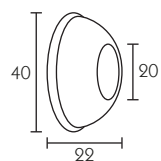

Cod.		146045	206045
FIN	Ø mm	14	20
	l - mm	14	20
05 - 28 - 29 - 44			
45 - 48 - 69 - 103 - 105			
A1 - A2 - A3 - A4			

Cod.		149219	149229	209219	209229
FIN	Ø mm	14	14	20	20
	l - mm	80 - 160	80 - 240	80 - 160	80 - 240
05 - 28 - 29 - 44					
45 - 48 - 69 - 103 - 105					
A1 - A2 - A3 - A4					

Cod.		149008	205003
FIN	Ø mm	12/14	12/20
05 - 28 - 29 - 44			
45 - 48 - 69 - 103 - 105			
A1 - A2 - A3 - A4			

Cod.		146208	206298
FIN	Ø mm	14	20
	h - mm	29	35
	l - mm	33	40
	L1 - mm	42	51
05 - 28 - 29 - 44			
45 - 48 - 69 - 103 - 105			
A1 - A2 - A3 - A4			

Components

149110

Barra
Bar
Barre
Stange
Barra
Drażek

209100

Tubo
Tube
Tube
Rohr
Tubo
Rura

145001

Rosetta a muro
Recess bracket
Naissance murale

205001