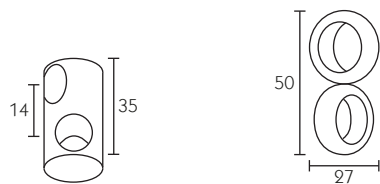

149008

205003

Aggancio per doppio supporto
Fastener for double bracket
Anneaux pour support double
Ringe für Doppelträger
Anillas para soporte doble
Łączenia do wspornika podwójnego

146208 206298

Supporto monoblocco
Monobloc bracket
Support monobloc

Einstückträger
Soporte monobloque
Wspornik monoblok

Cod.		149051	209051
FIN	Ø mm	14	20
05 - 28 - 29 - 44			
45 - 48 - 69 - 103 - 105			
A1 - A2 - A3 - A4			

Cod.		146045	206045
FIN	Ø mm	14	20
	l - mm	14	20
05 - 28 - 29 - 44			
45 - 48 - 69 - 103 - 105			
A1 - A2 - A3 - A4			

Cod.		149219	149229	209219	209229
FIN	Ø mm	14	14	20	20
	l - mm	80 - 160	80 - 240	80 - 160	80 - 240
05 - 28 - 29 - 44					
45 - 48 - 69 - 103 - 105					
A1 - A2 - A3 - A4					

Cod.		149008	205003
FIN	Ø mm	12/14	12/20
05 - 28 - 29 - 44			
45 - 48 - 69 - 103 - 105			
A1 - A2 - A3 - A4			

Cod.		146208	206298
FIN	Ø mm	14	20
	h - mm	29	35
	l - mm	33	40
	L1 - mm	42	51
05 - 28 - 29 - 44			
45 - 48 - 69 - 103 - 105			
A1 - A2 - A3 - A4