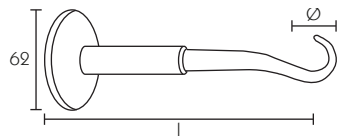

Cod. 149C51		Ø 14/14 mm							
FIN	cm	120	140	160	180	200	250	300	340
05 - 28 - 29 - 44									
45 - 48 - 69 - 103 - 105									
A1 - A2 - A3 - A4									
An.	n.	12/12	14/14	16/16	18/18	20/20	26/26	30/30	34/34
Sup. cm 8 - 24	n.	2	2	2	2	2	3	3	3

Cod. 209C51		Ø 20/20 mm							
FIN	cm	120	140	160	180	200	250	300	340
05 - 28 - 29 - 44									
45 - 48 - 69 - 103 - 105									
A1 - A2 - A3 - A4									
An.	n.	12/12	14/14	16/16	18/18	20/20	26/26	30/30	34/34
Sup. cm 8 - 24	n.	2	2	2	2	2	3	3	3

MARTINA

--9051

Terminale
Finial
Embout

Endstück
Terminal
Końcówka

--6045

Tappo
End cap
Bouchon

Endkappe
Tapón
Zatyczka

--9219