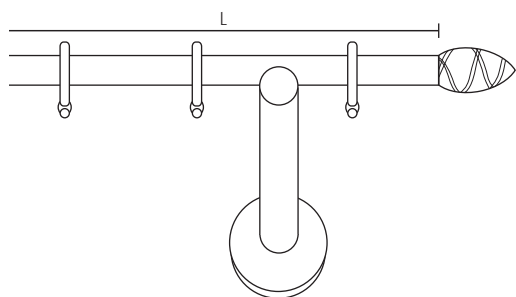

VITTORIA

Scorritenda completo a parete
Complete curtain set
Tringle complète pose murale
Komplette Wandgarnitur
Conjunto completo a pared
Karnisz kompletny montaż do ściany