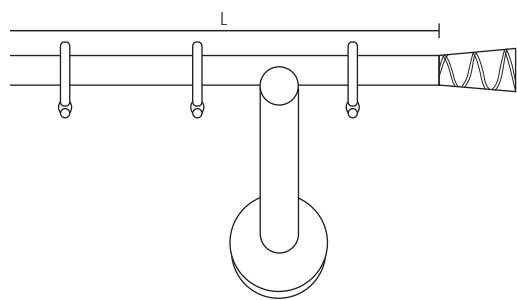

COLETTE

Scorritenda completo a parete
Complete curtain set
Tringle complète pose murale
Komplette Wandgarnitur
Conjunto completo a pared
Karnisz kompletny montaż do ściany