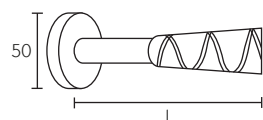

--4100

Tubo  
Tube  
Tube  
Rohr  
Tubo  
Rura

--4001

Rosetta a muro  
Recess bracket  
Naissance murale  
Wandlager  
Soporte lateral  
Podkładka do muru

524027

Anello con guarnizione ed occhiolo in plastica  
Ring with inlay and plastic eyelet  
Anneau avec joint et œillet plastique  
Ring mit Gleiteinlage und Faltenleghaken  
Anilla con guarnición y gancho en plástico  
Kółko z wkładką teflonową i uchwytem plastikowym