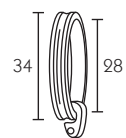

<b>Cod. 164L33</b>		<b>Ø 16 mm</b>								
<b>FIN</b>	<b>cm</b>	<b>120</b>	<b>140</b>	<b>160</b>	<b>180</b>	<b>200</b>	<b>220</b>	<b>250</b>	<b>300</b>	<b>340</b>
<b>97R</b>										
<b>An. Cod. 524027</b>	<b>n.</b>	12	14	16	18	20	22	26	30	34
<b>Sup. cm 21</b>	<b>n.</b>	2	2	2	2	2	3	3	3	3

Cod.		164609	164619	164629	204609	204619	204629
FIN	Ø mm	16	16	16	20	20	20
	l - mm	90	160	210	90	160	210
97							

--4100

Tubo  
Tube  
Tube  
Rohr  
Tubo  
Rura

--4001

Rosetta a muro  
Recess bracket  
Naissance murale  
Wandlager  
Soporte lateral  
Podkładka do muru

524027

Anello con guarnizione ed occhiolo in plastica  
Ring with inlay and plastic eyelet  
Anneau avec joint et œillet plastique  
Ring mit Gleiteinlage und Faltenleghaken  
Anilla con guarnición y gancho en plástico  
Kółko z wkładką teflonową i uchwytem plastikowym