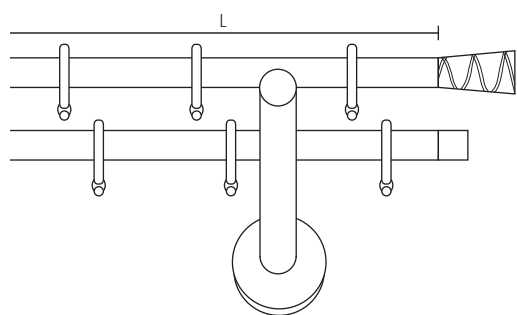

Scorritenda completo doppio a parete
Complete double curtain set
Tringle complète double
Komplette doppelgarnitur
Conjunto completo doble
Karnisz podwójny kompletny montaż do ściany

FIN. = Finitura - Finish - Finition - Fertigung - Acabado - Wykonczenie
An. = Anelli - Rings - Anneaux - Ringe - Anillas - Kółka
Sup. = Supporti - Brackets - Supports - Träger - Soportes - Wsporniki

Cod. 164A13		Ø 16 mm								
FIN	cm	120	140	160	180	200	220	250	300	340
97R										
An. Cod. 524027	n.	12	14	16	18	20	22	26	30	34
Sup. cm 9	n.	2	2	2	2	2	3	3	3	3

Cod. 204A13		Ø 20 mm								
FIN	cm	120	140	160	180	200	220	250	300	340
97R										
An. Cod. 524027	n.	12	14	16	18	20	22	26	30	34
Sup. cm 9	n.	2	2	2	2	2	3	3	3	3

Cod. 164C13		Ø 16/16 mm								
FIN	cm	120	140	160	180	200	220	250	300	340
97R										
An. Cod. 524027	n.	12/12	14/14	16/16	18/18	20/20	22/22	26/26	30/30	34/34
Sup. cm 8	n.	2	2	2	2	2	3	3	3	3

Cod. 204C13		Ø 20/20 mm								
FIN	cm	120	140	160	180	200	220	250	300	340
97R										
An. Cod. 524027	n.	12/12	14/14	16/16	18/18	20/20	22/22	26/26	30/30	34/34
Sup. cm 8	n.	2	2	2	2	2	3	3	3	3