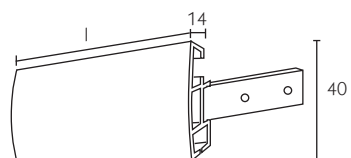

423007
Angolo
Angle
Retour

Kante
Ángulo
Narože

Cod.	423102	423101SX / DX
FIN		
25		
67		
Strass		

Cod.	313318	313328
FIN	l - mm	160
25		210
67		

Cod.	313437	313447	313417	313427
FIN	h - mm	23	23	35
	l - mm	160	210	160
25				35
67				210

Cod.	313598	313587	313597
FIN	h - mm		23
25			35
67			

Cod.	423007	423008
FIN	l - mm	160
25		210
67		
BNL