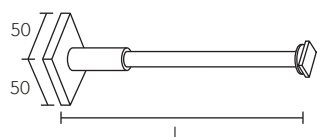

3133--
Supporto
Bracket
Support

Träger
Soporte
Wspornik