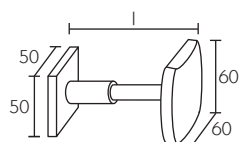

1000 1001  
 Gleiter  
 Corredera  
 Ślizgacze

1000--  
 Scorrevoli  
 Runners  
 Glisseurs

Gleiter  
 Correderas  
 Ślizgacze

5630--  
 Fiocco piatto  
 Flat weight  
 Contrepoids plat

Schnurbeschwerer  
 Contrapeso plano  
 Obciążnik płaski