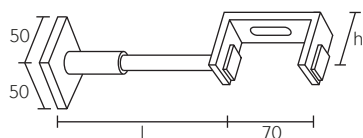

# AVE

423102  
Strass

423101  
Tappo  
Endcap  
Bouchon  
Endkappe  
Tapón  
Zatyczka

3133--  
Supporto  
Bracket  
Support

Träger  
Soporte  
Wspornik

3134--  
Supporto doppio  
Double bracket  
Support double