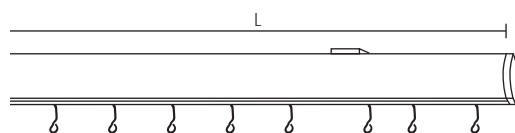

Scorritenda completo a soffitto
Complete curtain set with ceiling bracket
Tringle complète à plafond
Komplette Deckengarnitur
Conjunto completo a techo
Karnisz kompletny do sufitu