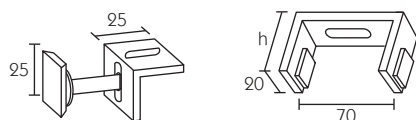

313598
Supporto a soffitto
Ceiling bracket
Support à plafond
Deckenträger
Soporte a techo
Wspornik do sufitu

3135--
Supporto doppio a soffitto
Double ceiling bracket
Support à plafond double
Decken-Doppelträger
Soporte doble a techo
Wspornik podwójny do sufitu