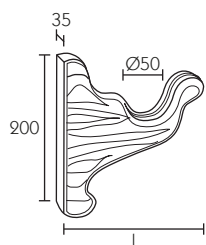

## Cod. 505A03

Ø 50 mm

FIN	cm	200	240	300
313 - 314				
50FA - 50FO				
An.	n.	20	24	30
Sup. cm 10	n.	2	3	3

## Cod. 505C03

Ø 50/30 mm

FIN	cm	200	240	300
313 - 314				
50FA - 50FO				
An.	n.	20/20	24/24	30/30
Sup. cm 18	n.	2	3	3

# CATERINA

505003

Terminale  
Finial  
Embout

Endstück  
Terminal  
Końcówka

306045

Tappo  
End cap  
Bouchon

Endkappe  
Tapón  
Zatyczka

5052--

<b>Cod.</b>		<b>505217</b>
<b>FIN</b>	<b>Ø mm</b>	<b>50/30</b>
<b>313 - 314</b>		
<b>50FA - 50FO</b>		