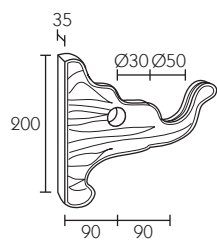

505417

Supporto doppio
Double bracket
Support double

Doppelträger
Soporte doble
Wspornik podwójny

Cod.		505003
FIN	Ø mm	50
313 - 314		
50FA - 50FO		

Cod.		306045
FIN	Ø mm	30
313 - 314		
50FA - 50FO		

Cod.		505209	505219
FIN	Ø mm	50	50
	l - mm	100	180
313 - 314			
50FA - 50FO			

Cod.		505217
FIN	Ø mm	50/30
313 - 314		
50FA - 50FO