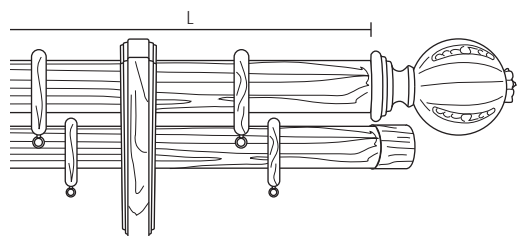

# CATERINA

Scorritenda completo a parete  
Complete curtain set  
Tringle complète pose murale  
Komplette Wandgarnitur  
Conjunto completo a pared  
Karnisz kompletny montaż do ściany

Scorritenda completo doppio a parete  
Complete double curtain set  
Tringle complète double pose murale  
Komplette Doppelgarnitur  
Conjunto completo doble a pared  
Karnisz podwójny kompletny montaż do ściany

## Cod. 505A03

Ø 50 mm

FIN	cm	200	240	300
313 - 314				
50FA - 50FO				
An.	n.	20	24	30
Sup. cm 10	n.	2	3	3