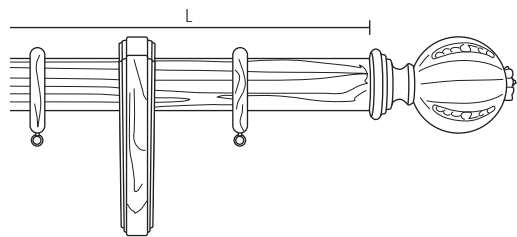

# CATERINA

Scorritenda completo a parete  
Complete curtain set  
Tringle complète pose murale  
Komplette Wandgarnitur  
Conjunto completo a pared  
Karnisz kompletny montaż do ściany

Scorritenda completo doppio a parete  
Complete double curtain set  
Tringle complète double pose murale  
Komplette Doppelgarnitur  
Conjunto completo doble a pared  
Karnisz podwójny kompletny montaż do ściany

## Cod. 505A03

Ø 50 mm

FIN	cm	200	240	300
313 - 314				
50FA - 50FO				
An.	n.	20	24	30
Sup. cm 10	n.	2	3	3

## Cod. 505C03

Ø 50/30 mm

FIN	cm	200	240	300
313 - 314				
50FA - 50FO				
An.	n.	20/20	24/24	30/30
Sup. cm 18	n.	2	3	3