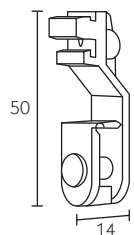

223120

Peso
Weight
Barre de lestage
Beschwerungsprofil
Perfil contrapeso
Wymiar

223135

Tappo per peso
Endcap for weight
Bouchon pour barre de lestage
Endkappe Für Beschwerungsprofil
Tapón para contrapeso
Zatyczka do wymiar

Cod.	8001
FIN	

Cod.	8002
FIN	

Cod.	8003
FIN	

Cod.	343100	343125
FIN		
25		
67		
A1 - A2 - A3 - A4		

Cod.	223120	223135
FIN		
25		
67		
A1 - A2 - A3 - A4		

Components

8004
Scendicorda a rullo
Fall-Pulley
Descente pour drisse

Cod.	9093	9094	9096
FIN	Ø mm	4	6
	l - max 400 cm		
	3		6