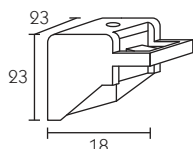

Cod. 343A01

FIN	cm	60	80	100	120	140
25						
67						
A1 - A2 - A3 - A4						
Scen.	n.	2	3	4	5	6
Sup. Cod. 8002	n.	2	2	2	2	2

Cod. 343B01

FIN	cm	60	80	100	120	140
25						
67						
A1 - A2 - A3 - A4						
Scen.	n.	2	3	4	5	6
Sup. Cod. 8003	n.	2	2	2	2	2

Cod. 343T01

FIN	cm	60	80	100	120	140
25						
67						
A1 - A2 - A3 - A4						
Scen.	n.	2	3	4	5	6
Sup. Cod. 8001	n.	2	2	2	2	2

ANGELA

8001

Supporto a soffitto
Ceiling bracket
Support à plafond

Deckenträger
Soporte a techo
Wspornik do sufitu