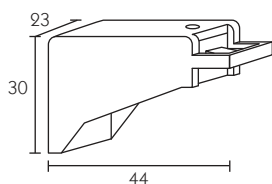

8003

Supporto lungo
Long bracket
Support long

Lange Träger
Soporte largo
Długi wspornik