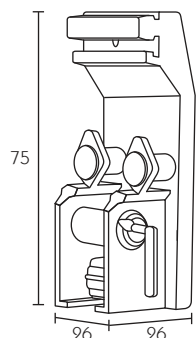

8006
Bloccaggio frontale
Frontal locking
Blocage frontal

Vordere Verriegelungs
Cierre frontal
Blokada od frontu

Seil
Cuerda
Lina

Glasfaser Staub
Varilla de fibra de vidrio
Poprzeczka z włókna szklanego

Cod.	8004
FIN	

Cod.	8006
FIN	
25	
67	
A1 - A2 - A3 - A4	

Cod.	8005	1500
FIN	pcs	30
25		
67		
A1 - A2 - A3 - A4		

Cod.	8007
FIN	l - mt
	30

Cod.	9093	9094	9096
FIN	Ø mm	4	6
	l - max 400 cm		
	3		6