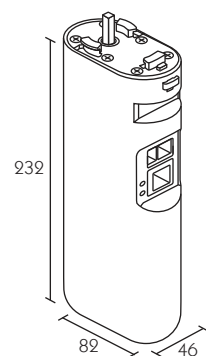

Aggancio per soffitto
Ceiling hanger for tracks
Accroche pour plafond
Deckenträger für Schiene
Gancho a techo
Dodatkowe zahaczenie dla szyny

603900

Profilo decorato
Decorated profile
Profil décoré

Dekoriert Profil
Perfil decorado
Profil Dekorowany

Cod.	356016
FIN	
65 - 84 - 224	

Cod.	603045
FIN	
65 - 84 - 224	

Cod.	993298
FIN	

Cod.	603900
FIN	
65 - 84 - 224	

Components

1099
Scorrevole
Runner
Glisseur

Gleiter
Corredera
Slizgacze

MA1003
Motore
Motor
Moteur