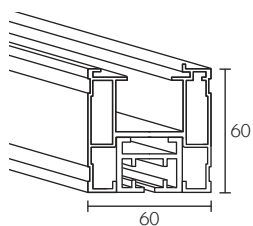

603900

Profilo decorato
Decorated profile
Profil décoré

Dekoriert Profil
Perfil decorado
Profil Dekorowany

Cod.	356016
FIN	
65 - 84 - 224	

Cod.	603045
FIN	
65 - 84 - 224	

Cod.	993298
FIN	

Cod.	603900
FIN	
65 - 84 - 224