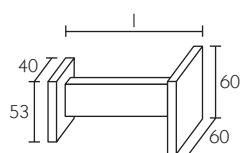

5130--

Fermatenda
Holdback
Porte-embrasse

Raffhalter
Alzapaño
Przytrzymanie firanki