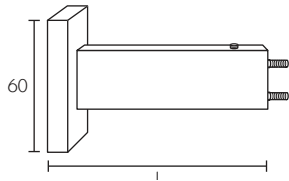

CECILIA

855045

Tappo
Endcap
Bouchon

Endkappe
Tapón
Zatyczka

8531--

Supporto
Bracket
Support

Träger
Soporte
Wspornik