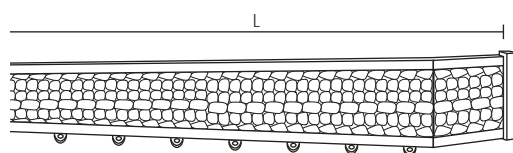

Scorritenda completo doppio a parete
Complete double curtain set
Tringle complète double pose murale
Komplette Doppelgarnitur
Conjunto completo doble a pared
Karnisz podwójny kompletny montaż do ściany