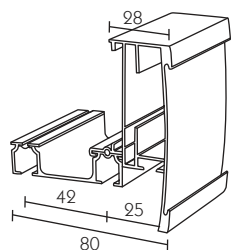

Angolare 2 vie
2 ways angle
Retour 2 voies
2-läufige Retoure
Ángulo 2 vías
Kątowny 2 biegi

853100

Profilo 1 via
1 way profile
Profil 1 voie

1-läufiges Profil
Perfil 1 vía
Profil 1 bieg

Cod.	855045SX /DX		
FIN			
67			
81			

Cod.		853109	853119	853129
FIN	l - mm	90	160	210
89				

Cod.	853999				
FIN					
89					

Cod.		853035	853045	853055	853065	853075
FIN	l - mm	90	160	210	180	230
67						
81						
67 CB - CN - CR - IB - IN - IR - LC - SP						
81 CB - CN - CR - IB - IN - IR - LC - SP						

Cod.	853100				
FIN					
67					
81					
67 CB - CN - CR - IB - IN - IR - LC - SP					
81 CB - CN - CR - IB - IN - IR - LC - SP					

Components

853110

Profilo 2 vie
2 ways profile
Profil 2 voies

2-läufiges Profil
Perfil 2 vías
Profil 2 biegi