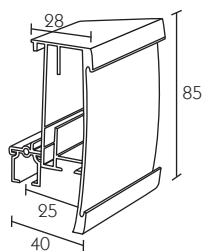

Supporto a soffitto
Ceiling bracket
Support à plafond

Deckenträger
Soporte a techo
Wspornik do sufitu

8530--

Angolare 1 via
1 way angle
Retour 1 voie
1-läufige Retoure
Ángulo 1 vía
Kątowny 1 bieg

853065 853075

Angolare 2 vie
2 ways angle
Retour 2 voies
2-läufige Retoure
Ángulo 2 vías
Kątowny 2 biegi

853100

Profilo 1 via
1 way profile
Profil 1 voie

1-läufiges Profil
Perfil 1 vía
Profil 1 bieg

Cod.	855045SX /DX		
FIN			
67			
81			