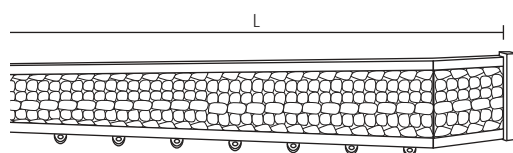

Aluminium poliert - Eidechse
Aluminio pulido - Lagartija
Aluminium polerowane - Jaszczurka

CECILIA

Scorritenda completo a parete
Complete curtain set
Tringle complète pose murale
Komplette Wandgarnitur
Conjunto completo a pared
Karnisz kompletny montaż do ściany