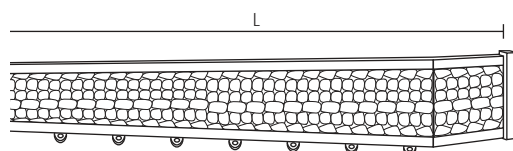

Aluminium poliert - Eidechse
Aluminio pulido - Lagartija
Aluminium polerowane - Jaszczurka

CECILIA

Scorritenda completo a parete
Complete curtain set
Tringle complète pose murale
Komplette Wandgarnitur
Conjunto completo a pared
Karnisz kompletny montaż do ściany

Scorritenda completo doppio a parete
Complete double curtain set
Tringle complète double pose murale
Komplette Doppelgarnitur
Conjunto completo doble a pared
Karnisz podwójny kompletny montaż do ściany